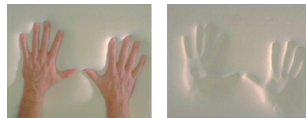

Multizonen Visco-Schaumstoffmatratze

Visco Star

Die individuelle Körperanpassung durch den hochwertigen viscoelastischen Schaum sorgt für optimale Druckentlastung. Praktisch keine Rücken- und Muskelschmerzen dank bester Entlastung von möglichen Druckstellen.

Kern: 7-Zonen Visco-Verbundkern

Viscoschaum: Perfekte Druckentlastung und Körperanpassung

Bezug: – Doppeljersey mit Klimafaser versteppt
– Reissverschluss an allen 4 Seiten
– Abnehmbar, waschbar 60 °C, nicht tumblern

Höhe: ca. 20 cm

Visco Star

Die individuelle Körperanpassung durch den hochwertigen viscoelastischen Schaum sorgt für optimale Druckentlastung. Praktisch keine Rücken- und Muskelschmerzen dank bester Entlastung von möglichen Druckstellen.