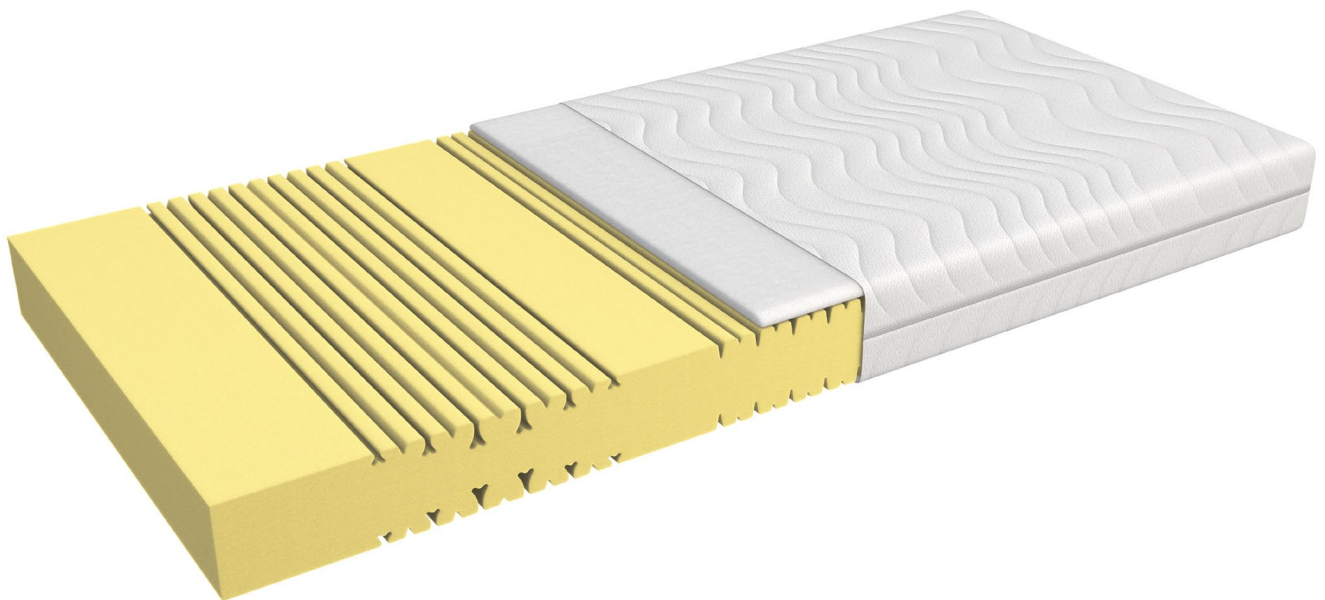

Multizonen-Schaumstoffmatratze

Smart

Dank der ausgeklügelten Profilierung weist diese Matratze eine auf jedes Körperteil zugeschnittene individuelle Stützung auf. Zusammen mit einer guten Punktelastizität ergibt dies eine anatomisch korrekte Stützung des Körpers.

- Kern: 7-Zonen Schaumstoffkern (RG35)
- Bezug: – Doppeljersey mit Klimafaser versteppt
– Reissverschluss an 2 Seiten
– Abnehmbar, waschbar 60 °C, nicht tumblern
- Höhe: ca. 16 cm

Smart

Dank der ausgeklügelten Profilierung weist diese Matratze eine auf jedes Körperteil zugeschnittene individuelle Stützung auf. Zusammen mit einer guten Punktelastizität ergibt dies eine anatomisch korrekte Stützung des Körpers.

Härtegrade: Diese Matratze ist in einem Härtegrad erhältlich.

Matratzengrößen:

- 80 x 200 cm
- 90 x 190 cm
- 90 x 200 cm
- 100 x 200 cm
- 120 x 200 cm
- 140 x 200 cm
- 160 x 200 cm
- 180 x 200 cm

Spezialmasse: Auf Wunsch fertigen wir auch Spezialmasse an.