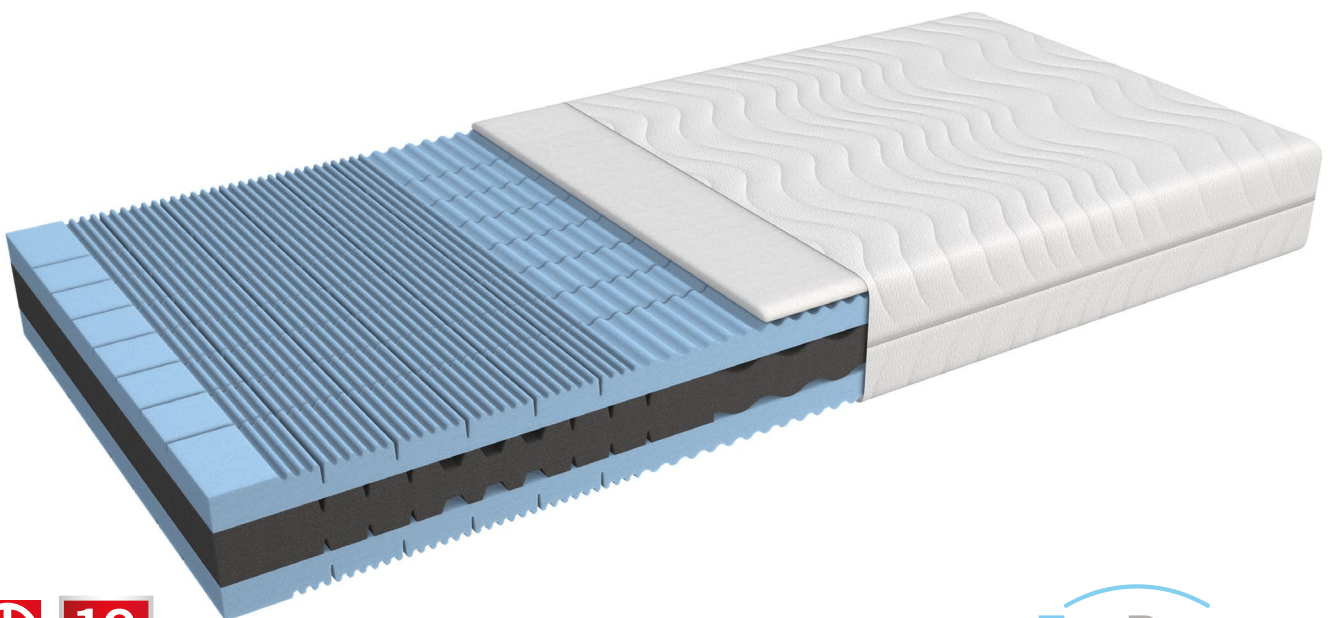

Mehrzonen EvoPoreHRC-Schaumstoffmatratze

Evo Flex

Der neuartige EvoPoreHRC-Schaumstoff bietet ein sehr gleichmässiges, elastisches Verhalten und gewährt eine äusserst lange Lebensdauer. Durch das einzigartige 3D-Profil wird nicht nur der Komfort, sondern insbesondere die Abstützkraft und somit das gesunde Liegen unterstützt. Zudem sorgen die Millionen von Luftzellen im Schaumstoff und die Belüftungskanäle für eine extrem hohe Atmungsaktivität.

- Kern: 7-Zonen Verbundkern mit 3D-Profil aus EvoPoreHRC-Schaumstoff
- Bezug: – Doppeljersey mit Klimafaser versteppt
– Reissverschluss an allen 4 Seiten
– Abnehmbar, waschbar 60 °C, nicht tumblern
- Höhe: ca. 20 cm

Evo Flex

Der neuartige EvoPoreHRC-Schaumstoff bietet ein sehr gleichmässiges, elastisches Verhalten und gewährt eine äusserst lange Lebensdauer. Durch das einzigartige 3D-Profil wird nicht nur der Komfort, sondern insbesondere die Abstützkraft und somit das gesunde Liegen unterstützt. Zudem sorgen die Millionen von Luftzellen im Schaumstoff und die Belüftungskanäle für eine extrem hohe Atmungsaktivität.

Härtegrade: Diese Matratze ist in den beiden Härtegraden H1 weich und H2 mittel erhältlich.

Matratzengrössen:

- 80 x 200 cm
- 90 x 190 cm
- 90 x 200 cm
- 100 x 200 cm
- 120 x 200 cm
- 140 x 200 cm
- 160 x 200 cm
- 180 x 200 cm