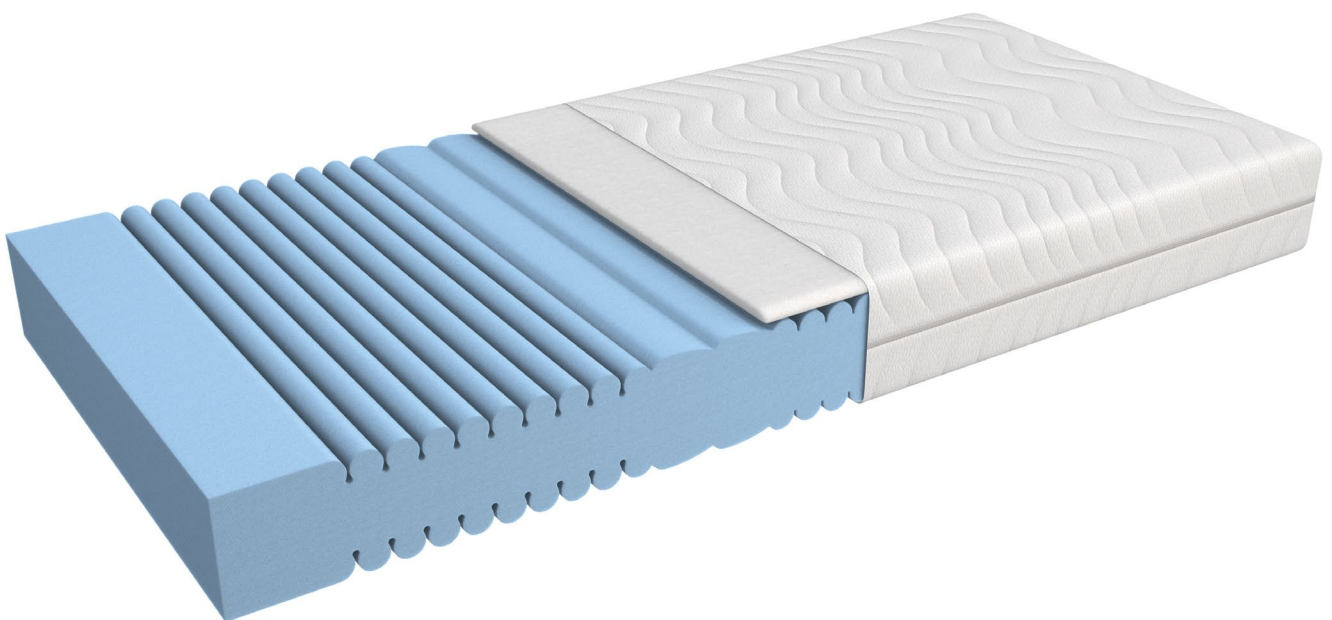

## 7-Zonen EvoPoreHRC-Schaumstoffmatratze

# Comfort Trend

Diese hochwertige 7-Zonen EvoPoreHRC-Schaumstoffmatratze bietet eine sehr angenehme und komfortable Lagerung für einen erholsamen Schlaf. Die Profilierung in der Schulterkomfortzone und in der Mittelzone sorgt für eine ergonomische Körperanpassung und eine gute Belüftung. Zusätzlich garantiert diese Matratze eine lange Lebensdauer.

- Kern: 7-Zonen EvoPoreHRC-Schaumstoff
- Bezug: – Doppeljersey mit Klimafaser versteppt  
– Reissverschluss an allen 4 Seiten  
– Abnehmbar, waschbar 60 °C, nicht tumblern
- Höhe: ca. 20 cm